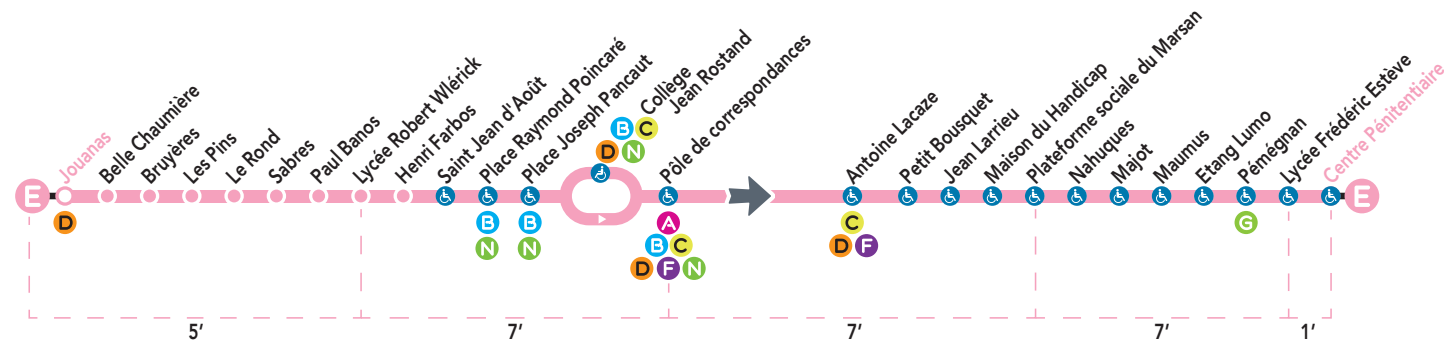

Jouanas	08:00	08:58	09:57	10:57	11:57	12:57	13:57	14:57	15:57	16:57	17:57	19:06
Belle Chaumière	08:01	08:59	09:58	10:58	11:58	12:58	13:58	14:58	15:58	16:58	17:58	19:07
Bruyères	08:01	08:59	09:58	10:58	11:58	12:58	13:58	14:58	15:58	16:58	17:58	19:07
Les Pins	08:02	09:00	09:59	10:59	11:59	12:59	13:59	14:59	15:59	16:59	17:59	19:08
Le Rond	08:02	09:00	09:59	10:59	11:59	12:59	13:59	14:59	15:59	16:59	17:59	19:08
Sabres	08:03	09:01	10:00	11:00	12:00	13:00	14:00	15:00	16:00	17:00	18:00	19:09
Paul Banos	08:04	09:02	10:01	11:01	12:01	13:01	14:01	15:01	16:01	17:01	18:01	19:10
Lycée Robert Wlérick	08:05	09:03	10:02	11:02	12:02	13:02	14:02	15:02	16:02	17:02	18:02	19:11
Henri Farbos	08:05	09:03	10:02	11:02	12:02	13:02	14:02	15:02	16:02	17:02	18:02	19:11
Saint Jean d'Août	08:06	09:04	10:03	11:03	12:03	13:03	14:03	15:03	16:03	17:03	18:03	19:12
Place Raymond Poincaré	08:07	09:05	10:04	11:04	12:04	13:04	14:04	15:04	16:04	17:04	18:04	19:13
Place Joseph Pancaut	08:08	09:06	10:05	11:05	12:05	13:05	14:05	15:05	16:05	17:05	18:05	19:14
Pôle de correspondances (arrivée)	08:12	09:10	10:09	11:09	12:09	13:09	14:09	15:09	16:09	17:09	18:09	19:18
Pôle de correspondances (départ)	08:16	09:14	10:13	11:13	12:13	13:13	14:13	15:13	16:13	17:13	18:13	19:22
Antoine Lacaze	08:17	09:15	10:14	11:14	12:14	13:14	14:14	15:14	16:14	17:14	18:14	19:23
Petit Bousquet	08:19	09:17	10:16	11:16	12:16	13:16	14:16	15:16	16:16	17:16	18:16	19:25
Jean Larrieu	08:20	09:18	10:17	11:17	12:17	13:17	14:17	15:17	16:17	17:17	18:17	19:26
Maison du Handicap	08:21	09:19	10:18	11:18	12:18	13:18	14:18	15:18	16:18	17:18	18:18	19:27
Plateforme sociale du Marsan	-	-	-	-	-	-	-	-	-	-	-	-
Nahuques	08:23	09:21	10:20	11:20	12:20	13:20	14:20	15:20	16:20	17:20	18:20	19:29
Majot	08:24	09:22	10:21	11:21	12:21	13:21	14:21	15:21	16:21	17:21	18:21	19:30
Maumus	08:24	09:22	10:21	11:21	12:21	13:21	14:21	15:21	16:21	17:21	18:21	19:30
Etang Lumo	08:25	09:23	10:22	11:22	12:22	13:22	14:22	15:22	16:22	17:22	18:22	19:31
Pémégnan	08:27	09:25	10:24	11:24	12:24	13:24	14:24	15:24	16:24	17:24	18:24	19:33
Lycée Frédéric Estève	08:28	09:26	10:25	11:25	12:25	13:25	14:25	15:25	16:25	17:25	18:25	19:34
Centre Pénitentiaire	08:29	09:27	10:26	11:26	12:26	13:26	14:26	15:26	16:26	17:26	18:26	19:35

La ligne E vous y amène!

- ↳ Lycée Robert Wlérick - Arrêt Robert Wlérick
- ↳ Commissariat de police - Arrêt Joseph Pancaut
- ↳ Gare SNCF - Arrêt Pôle de correspondances
- ↳ Agence TMA - Arrêt Pôle de correspondances
- ↳ Plateforme sociale du Marsan - Arrêt Plateforme sociale du Marsan
- ↳ Lycée Frédéric Estève - Arrêt Lycée Frédéric Estève
- ↳ Centre de Formation des Apprentis - Arrêt Lycée Frédéric Estève

JOUANAS

CENTRE
PÉNITENTIAIRE